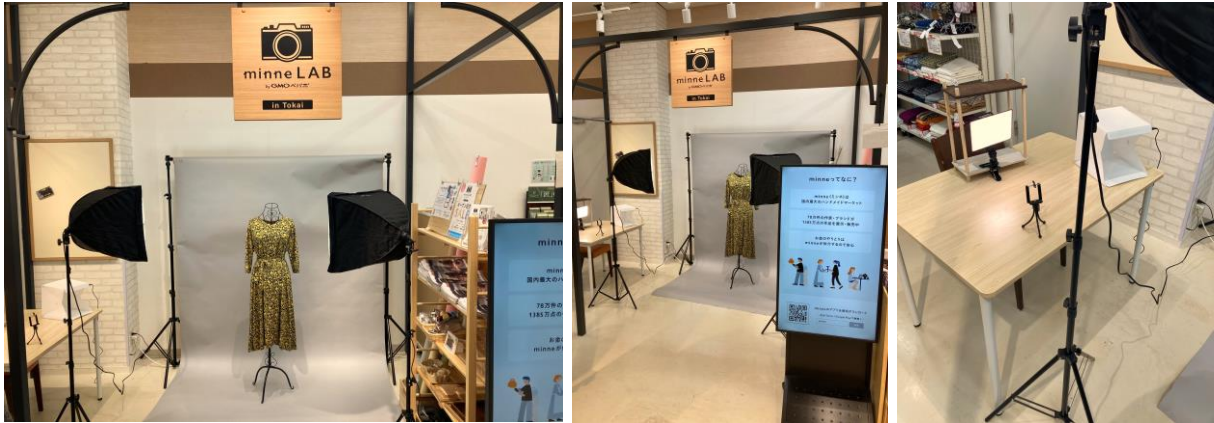

◆本件に関するお問い合わせ先◆

藤久株式会社 経営企画部

Tel : 052-774-1181 (代) mail: fujiky_pr@fujiky-corp.co.jp

藤久株式会社

NEWS RELEASE

「minne LAB byGMO ペパボ in Tokai」では、備品・スペースを自由に使い、ご自宅では撮影のしにくい洋服やバッグなどの大きな作品からアクセサリーなどの小さな作品まで、豊富なシチュエーションで撮影していただけます。また、手芸専門店の店内にあるスタジオですので、撮影のついでに手芸材料もお買い求めいただけます。ご自宅に撮影スペースが無い方や、机や棚、かごなどの備品を使った撮影をしたいという方は、ぜひ「minne LAB byGMO ペパボ in Tokai」をご利用ください。

藤久と「minne byGMO ペパボ」は、今後もハンドメイド業界の活性化のため、両社の強みを活かした取組みを進めてまいりますので、ご期待ください。

※ハンドメイド作品の販売を主軸とするハンドメイドマーケット運営会社の公表数値を比較。2021年8月末時点、GMO ペパボ調べ。

「minne LAB byGMO ペパボ in Tokai」ご利用案内

ご利用料金

1時間 税込 1,100円

【延長】30分毎 税込 550円